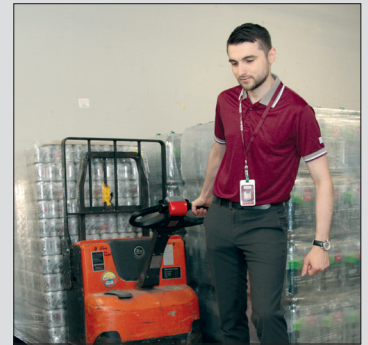

© 2023 RGIS. Alle rechten voorbehouden.
RGIS_CS_0330_01

Magazijn inventarisatie

Informatie verzamelen

Nauwkeurige gegevens

Kostenbesparend

NEEM VANDAAG NOG CONTACT OP MET **RGIS** OM TE ZIEN HOE WE U KUNNEN HELPEN

salesNetherlands@rgis.com

+31 (0)85-303 52 52

www.rgisinv.nl

RGIS